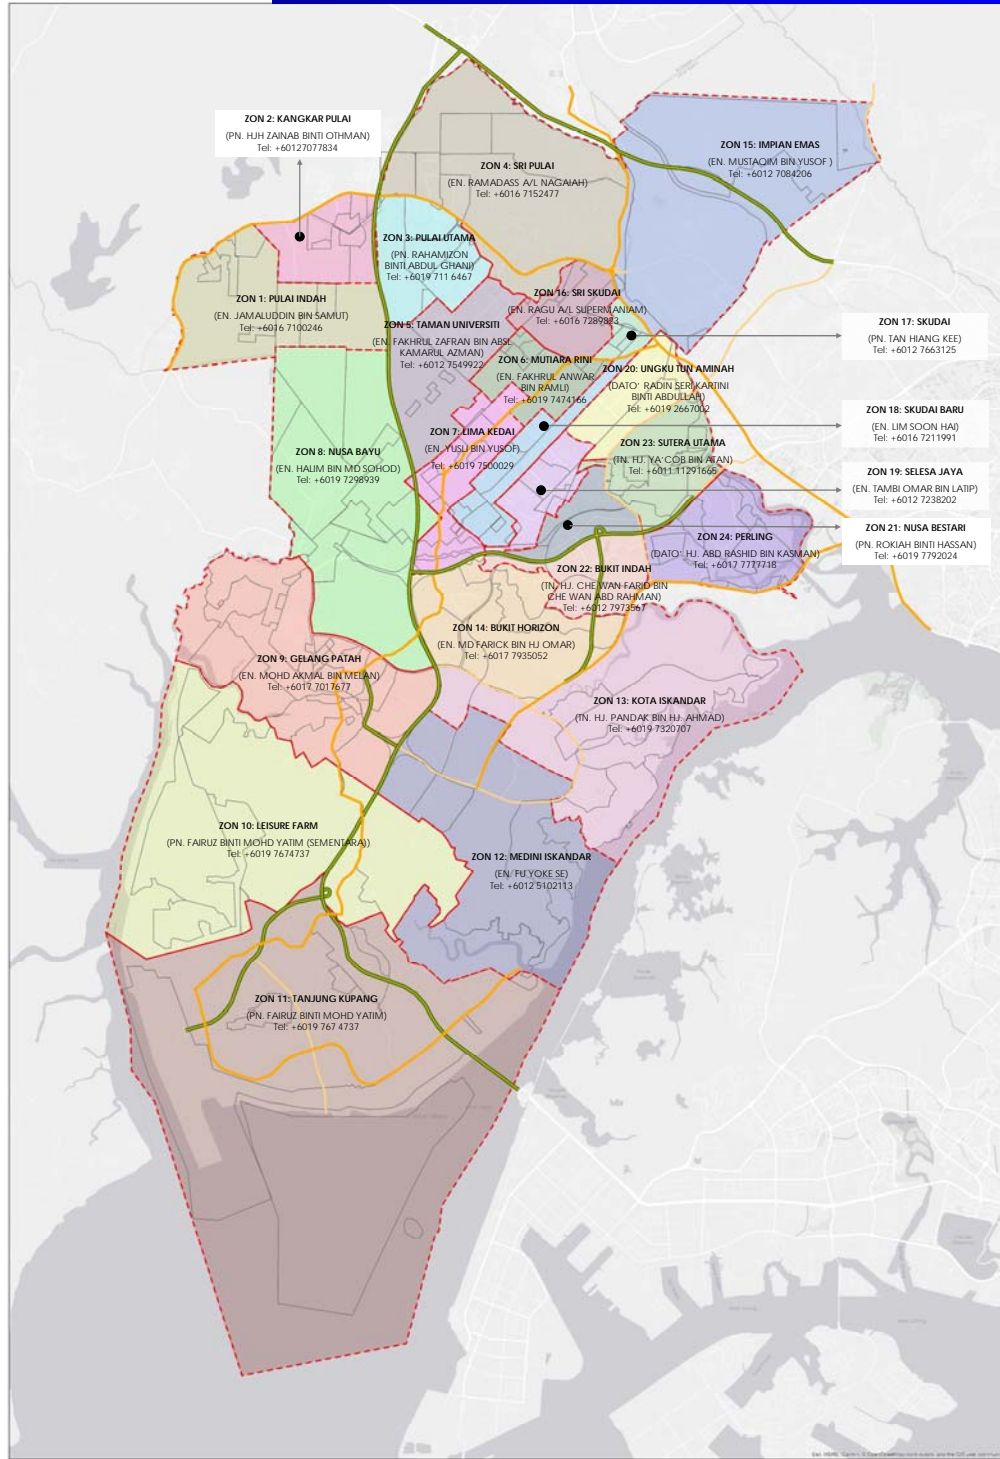

# ZON PERKHIDMATAN UNTUK AHLI MAJLIS BAGI TEMPOH 15 APRIL 2021 HINGGA 31 DISEMBER 2022

## MAJLIS BANDARAYA ISKANDAR PUTERI

### N.49 KOTA ISKANDAR

ZON 1 : PULAI INDAH			
1	TAMAN PULAI INDAH 1	4	TAMAN LAMAN INDAH
2	TAMAN PULAI INDAH 2	5	TAMAN PULAI HIAJUAN
3	PENJARA REMAN	6	TAMAN PULAI DAMAI

ZON 2 : KANGKAR PULAI			
1	BANDAR BARU KANGKAR PULAI	4	KAMPUNG MELAYU KANGKAR PULAI
2	TAMAN SRI PULAI PERDANA 2	5	KAMPUNG BARU KANGKAR PULAI
3	TAMAN DESA PERMAI	6	BANDAR PULAI JAYA 1

ZON 5 : TAMAN UNIVERSITI			
1	TAMAN UNIVERSITI	2	TAMAN BERJAYA

ZON 6 : TAMAN MUTIARA RINI			
1	TAMAN MUTIARA RINI (Jalan Bakri, Jalan Utama, Jalan Jasa & Jalan Jaya)	4	TAMAN SKUDAI RIA
2	TAMAN SKUDAI INDAH 1	5	TAMAN HARMONI 2
3	TAMAN SKUDAI INDAH 2	6	TAMAN BUKIT GEMILANG