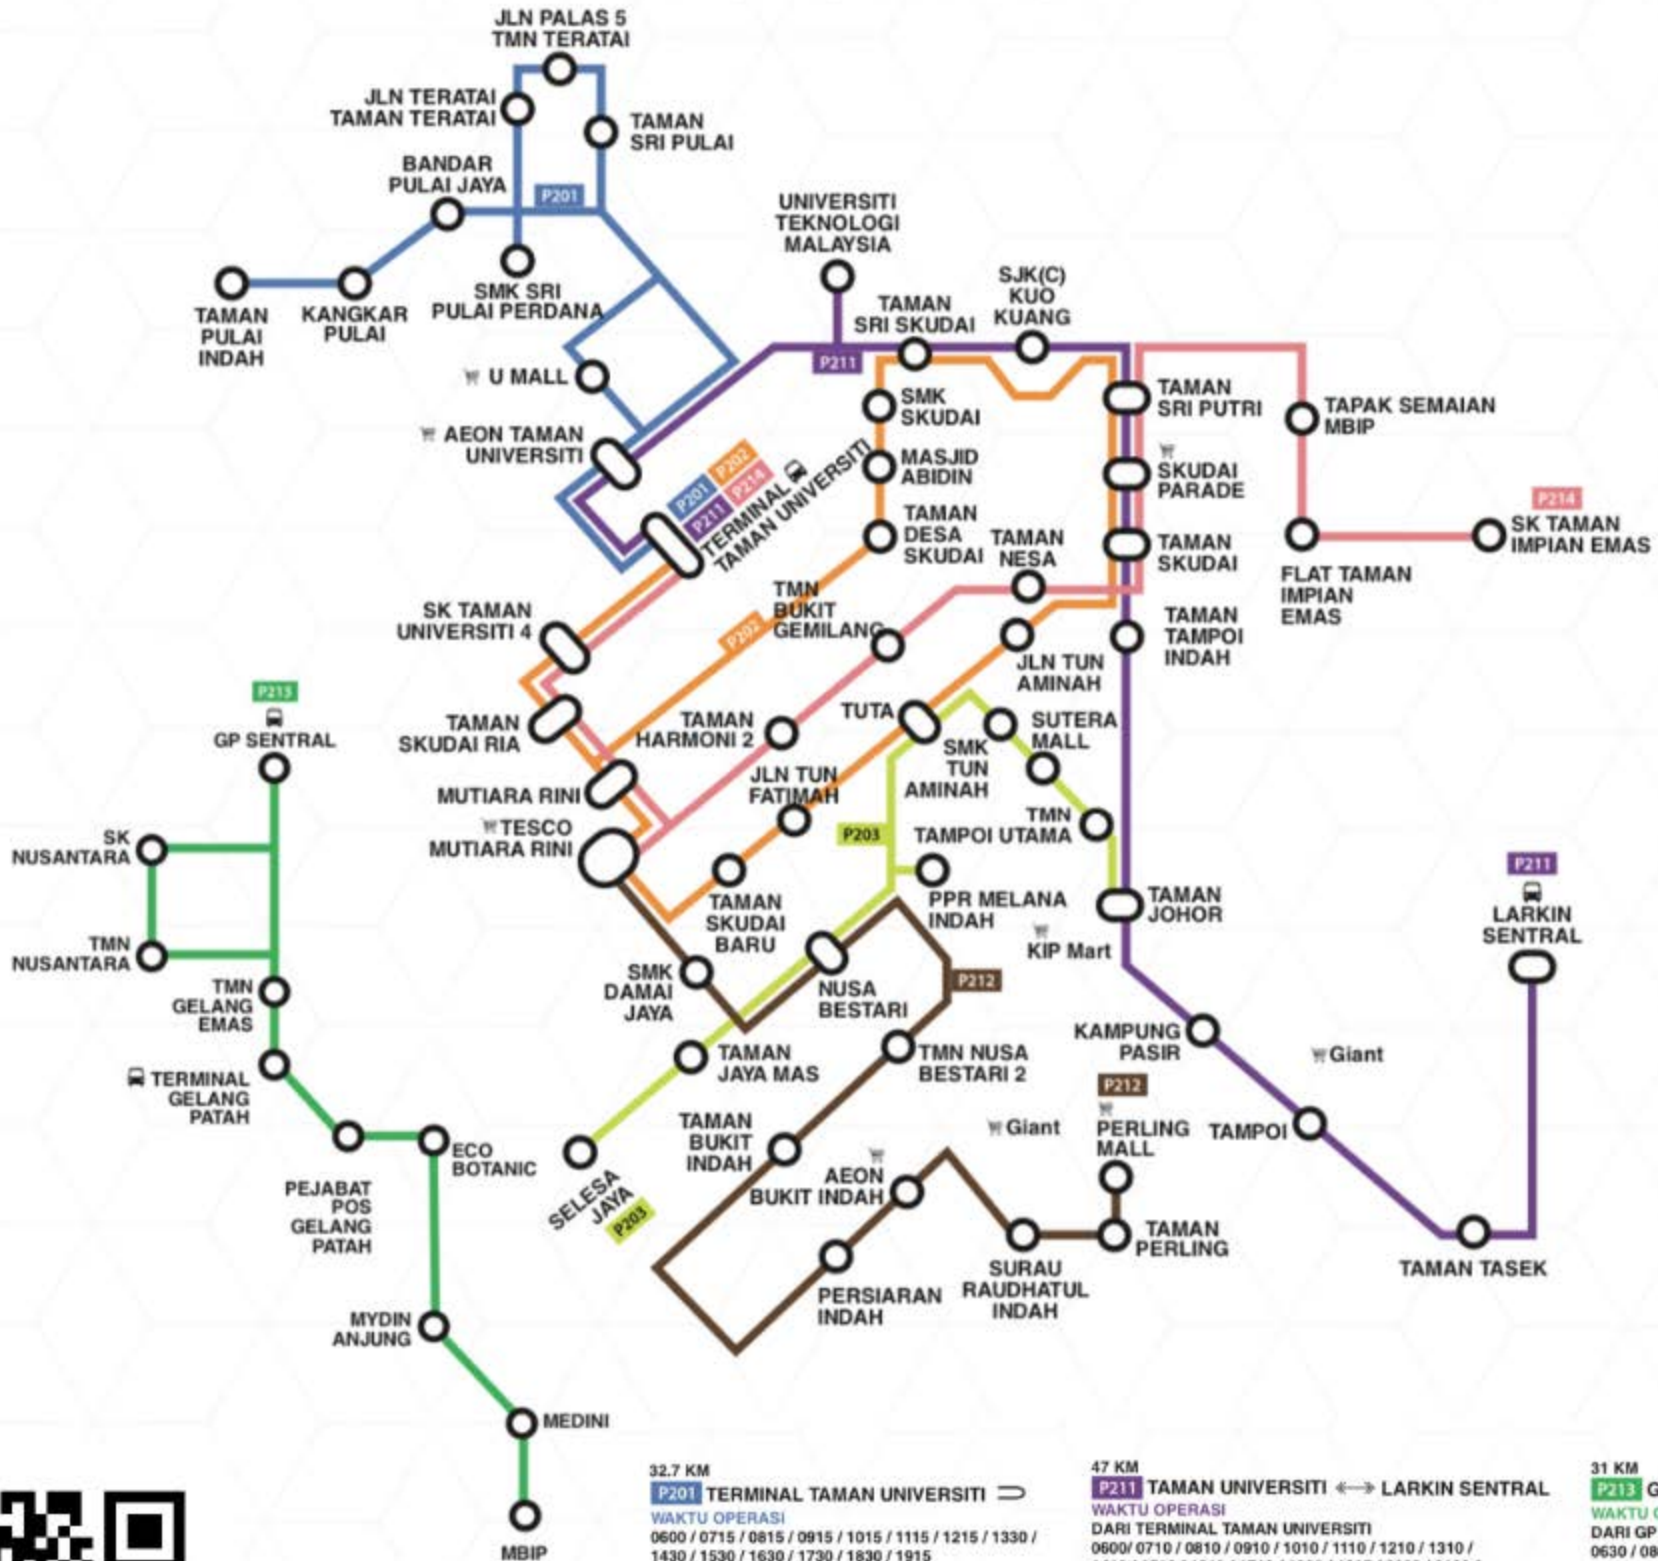

# BAS MUAFAKAT JOHOR LALUAN ISKANDAR PUTERI

\*Waktu operasi tertakluk kepada perubahan dari semasa ke semasa

32.7 KM  
**P201** TERMINAL TAMAN UNIVERSITI ⇨  
WAKTU OPERASI  
0600 / 0715 / 0815 / 0915 / 1015 / 1115 / 1215 / 1330 /  
1430 / 1530 / 1630 / 1730 / 1830 / 1915

20.3 KM  
**P202** TERMINAL TAMAN UNIVERSITI ⇨  
WAKTU OPERASI  
0600 / 0710 / 0830 / 0945 / 1100 / 1230 / 1345 / 1500 /  
1630 / 1745 / 1900

36.3 KM  
**P203** PPR MELANA ⇨ KIPMART TAMPOI  
WAKTU OPERASI  
0600 / 0700 / 0745 / 0845 / 1000 / 1115 / 1210 / 1310 /  
1415 / 1515 / 1615 / 1715 / 1815 / 1910

47 KM  
**P211** TAMAN UNIVERSITI ⇨ LARKIN SENTRAL  
WAKTU OPERASI  
DARI TERMINAL TAMAN UNIVERSITI  
0600 / 0710 / 0810 / 0910 / 1010 / 1110 / 1210 / 1310 /  
1410 / 1510 / 1610 / 1710 / 1820 / 1915 / 2000 / 2100 /  
2200 / 2300

31 KM  
**P213** GP SENTRAL ⇨ MBIP  
WAKTU OPERASI  
DARI GP SENTRAL  
0630 / 0800 / 1000 / 1230 / 1400 / 1600 / 1800  
DARI MBIP  
0700 / 0830 / 1030 / 1300 / 1430 / 1630 / 1830

31.4 KM  
**P214** TAMAN UNIVERSITI ⇨  
WAKTU OPERASI  
0615 / 0820 / 1015 / 1210 / 1400 / 1600 / 1745